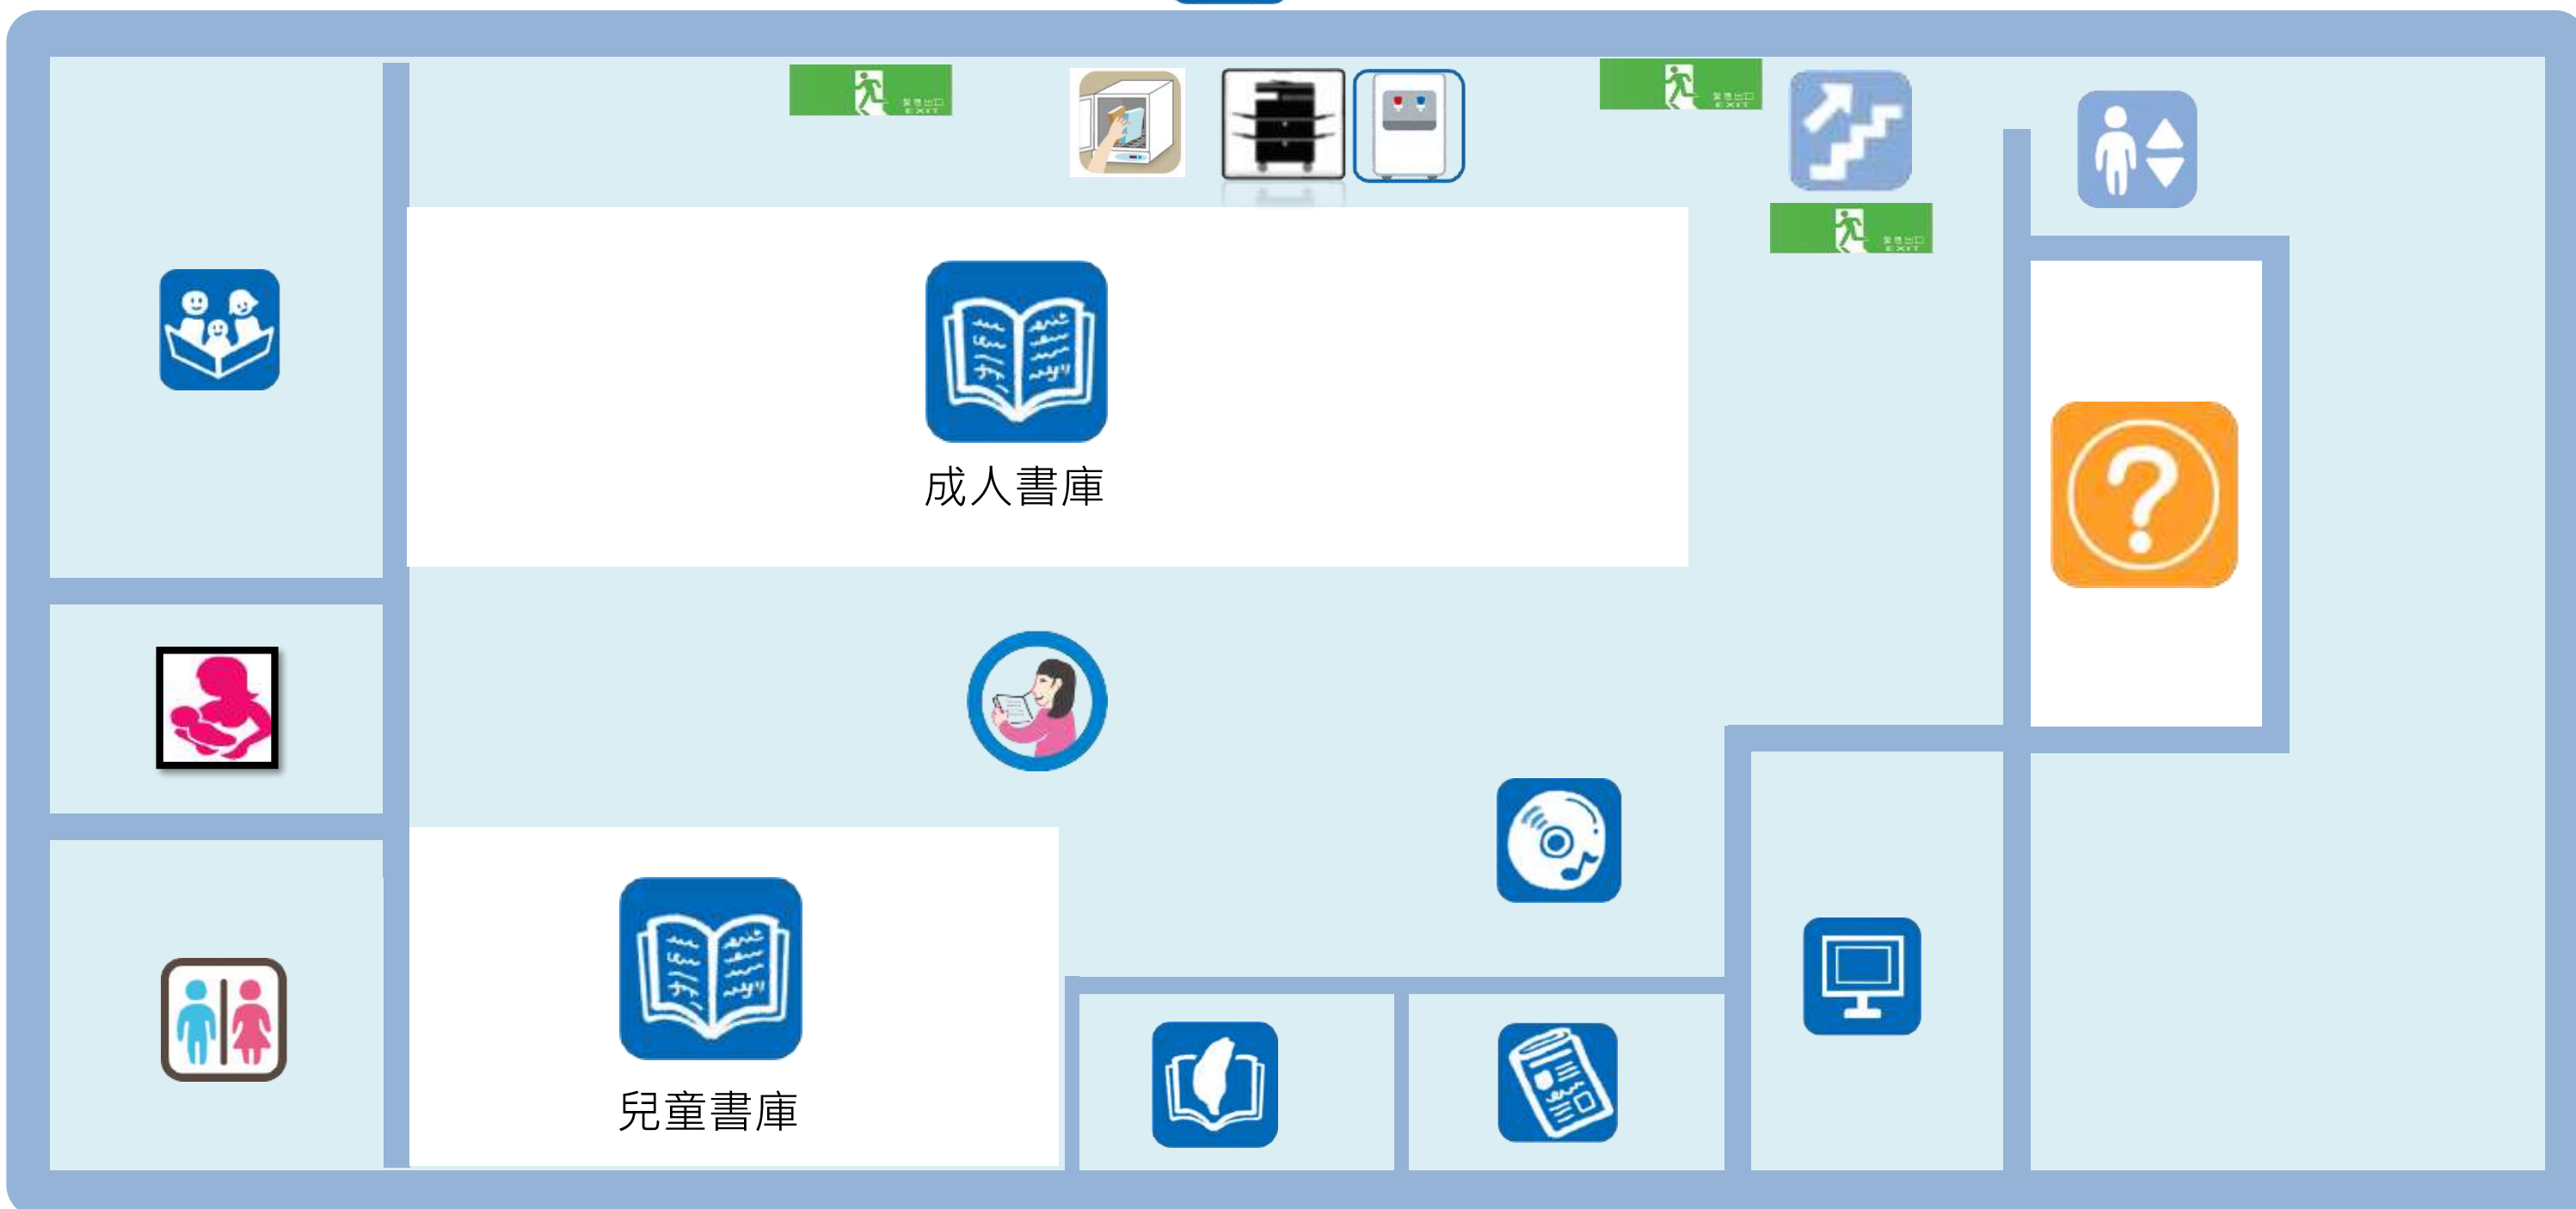

志工

樓層介紹

-  流通櫃台
-  資訊檢索區
-  報紙雜誌區
-  視聽資料區
-  台灣文史專區
-  親子共讀區
-  閱覽區
-  哺乳室
-  洗手間
-  除菌箱
-  飲水機
-  影印機
-  青少年專區
-  電梯

2_F

-  自修室
-  多功能教室
-  無障礙廁所
-  電梯

3_F

2F 樓層介紹

流通櫃台

台灣文史專區

閱覽區

除菌箱

電梯

資訊檢索區

報紙雜誌區

化妝室

影印機

樓梯

視聽資料區

親子共讀區

哺乳室

飲水機

逃生指示牌

青少年專區

3F 樓層介紹

-  逃生指示牌
-  電梯
-  自修室
-  樓梯
-  多功能教室
-  無障礙廁所

在圖書館 可以做的事情

參與圖書館舉辦的活動

檢索圖書資料

閱讀

在圖書館 要注意的事

保持安靜

垃圾請丟進垃圾桶