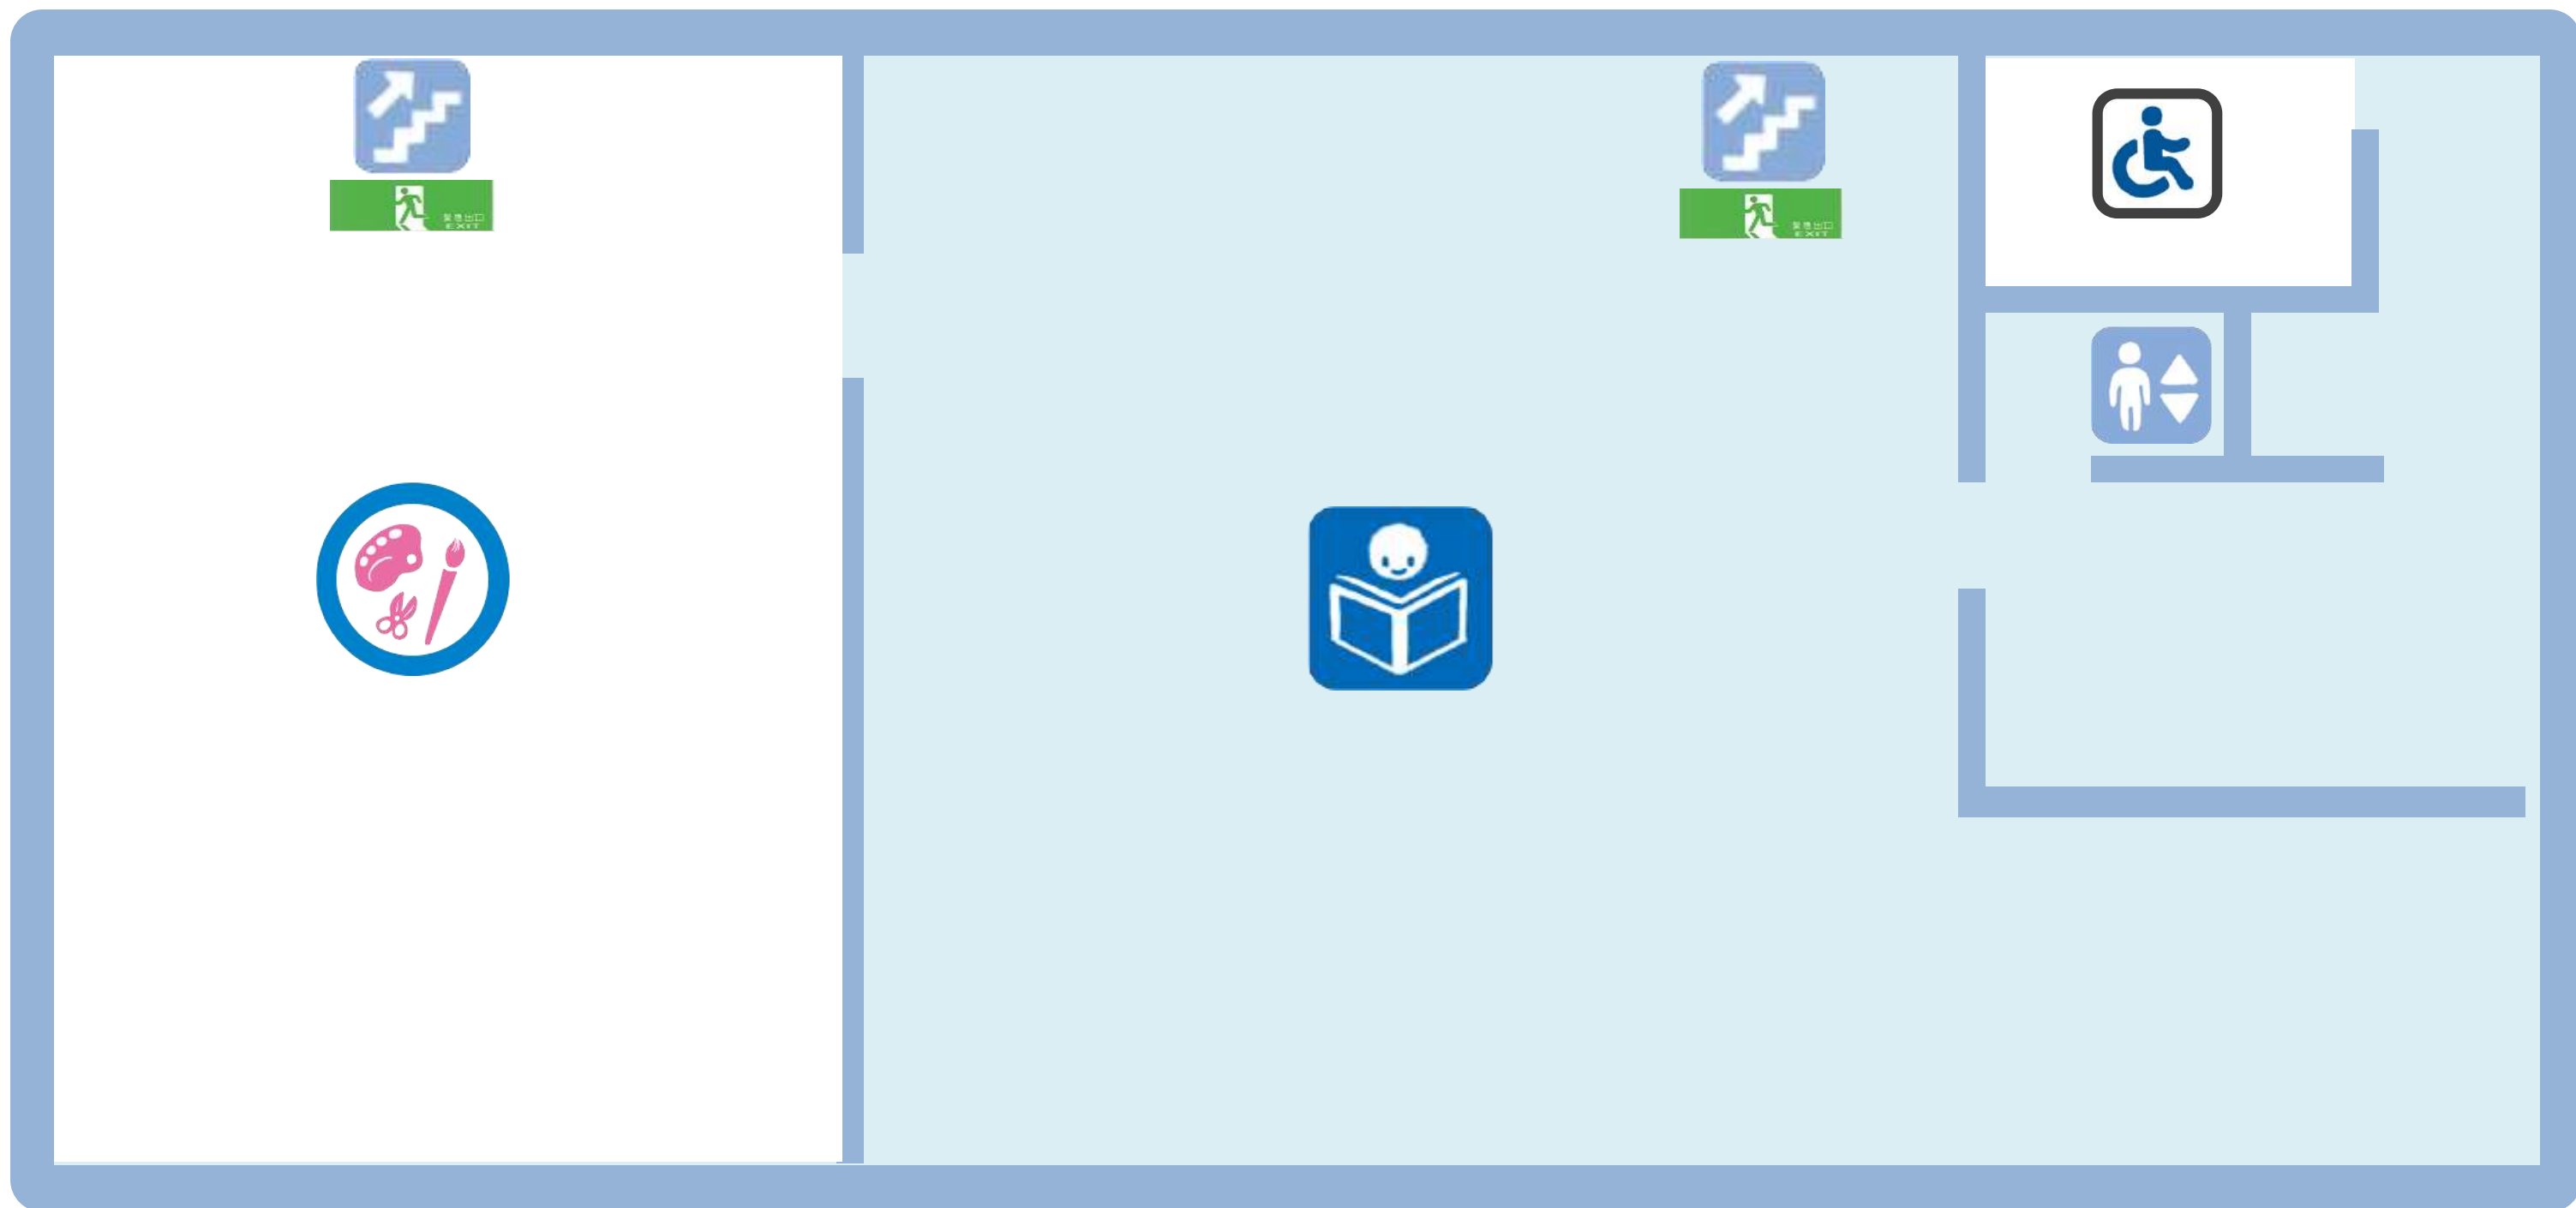

志工

樓層介紹

-  流通櫃台
-  資訊檢索區
-  報紙雜誌區
-  視聽資料區
-  台灣文史專區
-  親子共讀區
-  閱覽區
-  哺乳室
-  洗手間
-  除菌箱
-  飲水機
-  影印機
-  青少年專區
-  電梯

2_F

-  自修室
-  多功能教室
-  無障礙廁所
-  電梯

3_F

2F 樓層介紹

流通櫃台

台灣文史專區

閱覽區

除菌箱

電梯

資訊檢索區

報紙雜誌區

化妝室

影印機

樓梯

視聽資料區

親子共讀區

哺乳室

飲水機

逃生指示牌

青少年專區

3F 樓層介紹

-  逃生指示牌
-  電梯
-  自修室
-  樓梯
-  多功能教室
-  無障礙廁所

在圖書館 可以做的事情

參與圖書館舉辦的活動

檢索圖書資料

閱讀

在圖書館 要注意的事

保持安靜

垃圾請丟進垃圾桶