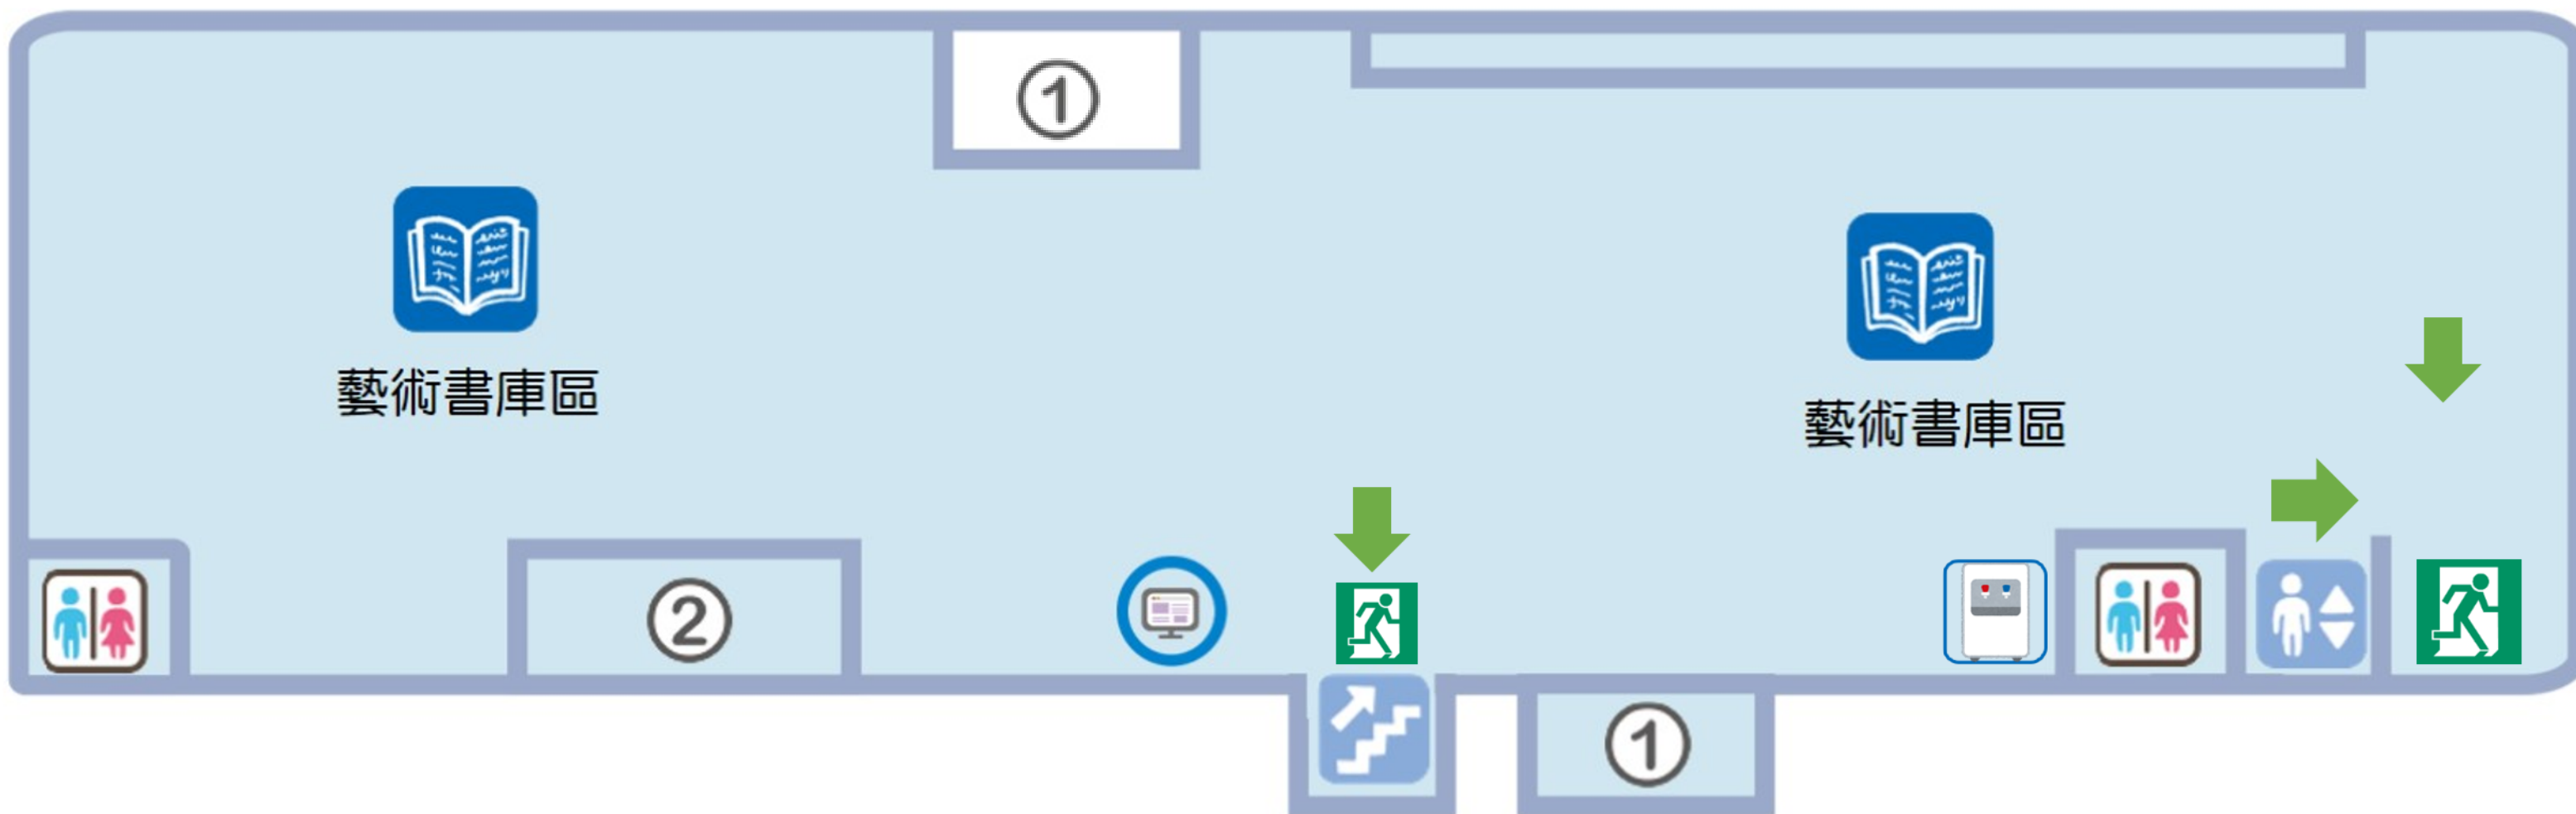

④ 多功能教室

3F

樓層簡介

飲水機

查詢電腦

逃生方向

樓梯

緊急出口

電梯

① 戶外陽台

② 海報室

在圖書館 可以做的事情

看書

參加活動

保持安靜

不要跑步