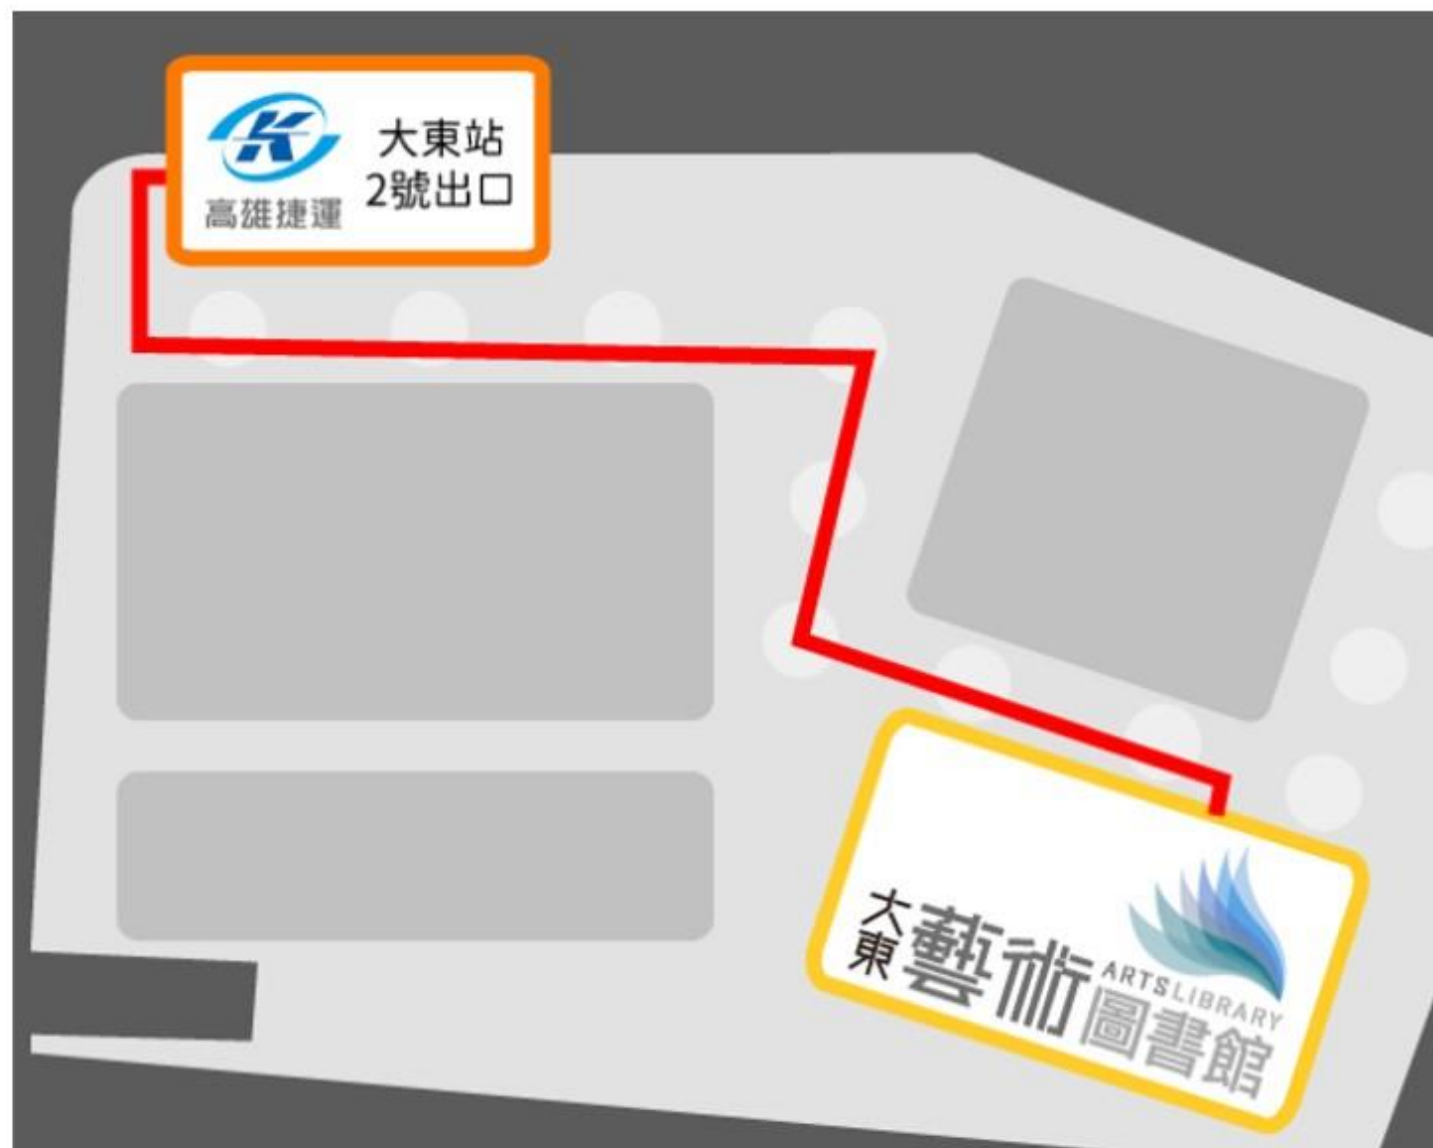

週日

09:00-17:00

圖書館休息時間

週一休館

國定假日休館

要怎麼到圖書館

搭乘高雄捷運至

大東站

從

大東站

2號

出口步行，

往藝術園區內方向步行2分鐘即可抵達。

聯絡圖書館

 地址 830 高雄市鳳山區光遠路161號

 電話 (07) 743-0011 分機1147